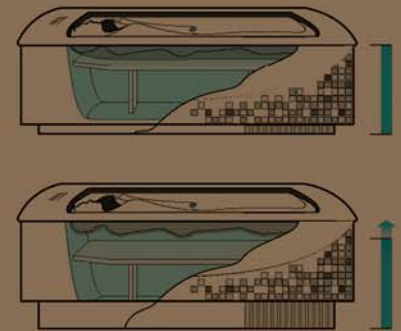

Willkommen im Himmel. Mit SANOTHERM.

Sie können künftig über Wasser schweben. Mit SANOTHERM, der beheizbaren Anwendungsliege für kosmetische Ganzkörperpackungen und Packungsbäder. Egal, ob Thalasso, Aromaölbad oder Kreide-Heilschlamm, jede Anwendung beginnt für den Badegast mit dem Auftragen der Essenzen auf den Körper. Anschließend wird er in die weiche Abdeckung eingebettet. Dann der Aha-Entspannungseffekt: Die Wanne fährt nach oben und Sie schweben wohliger gewärmt auf dem Wasserbett wie im 7. Wellness-Himmel. Dazu trägt die optionale Körper- und Klangwellenmassage bei. Die Wanne dient dabei als Klangkörper. Ihr Wasser überträgt die sanften Schwingungen auf den Gast und bringt ihn vollkommen zum Träumen. Achtung, die Anwendung in diesem Wolkenbett kann süchtig machen.

SANOTHERM

Aha-Entspannungseffekt

Der Aha-Entspannungseffekt bei SANOTHERM®: der Badende wird in der Wanne emporgehoben und erfährt kein Einsinken. Hochgenuss pur. Durch das Wasserbett schmiegt sich die Körperpackung an alle Körperstellen gleichmäßig an und kann so richtig tief einwirken Tiefenentspannung inklusive.